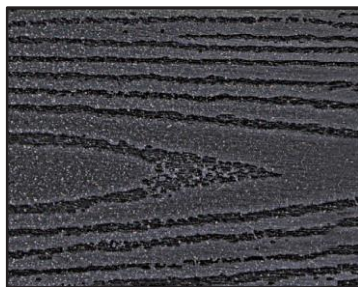

TERRADECK
ТЕРРАСНЫЕ РЕШЕНИЯ

ФАСАДНАЯ СИСТЕМА
TERRADECK

ОБЩАЯ ИНФОРМАЦИЯ

Вид здания во многом определяется его фасадом. Фасадные панели Terradeck сочетают в себе эффектный внешний вид и функциональность. Наружное покрытие Terradeck может быть частью изоляции здания или просто использоваться в качестве декоративной отделки. Материал Terradeck может использоваться не только для стен, но и для дверей и карнизов. Результат вас приятно удивит.

ЦВЕТА

Облицовочные панели Terradeck доступны в четырех цветовых решениях с фактурой древесины. С их помощью вы можете сделать свой дом стильным и с удовольствием жить в нем много лет.

черный

темно-коричневый

светло-коричневый

белый дуб

9572

Приведенные здесь репродукции могут отличаться по оттенку от оригиналов. Материал содержит древесные волокна, цвет которых постепенно изменяется. Под действием солнца и осадков волокна подвергаются процессу старения, что приводит к изменению их внешнего вида. Окончательное формирование патины завершается примерно через два месяца. Для получения естественного вида перед началом монтажных работ необходимо перемешать доски.

Элементы подконструкции

Кронштейн угловой

Профиль Г-образный

Профиль Т-образный

Кронштейн КР

ПРИМЕНЕНИЕ

Цвет: черный
Укладка: палубная с шагом 1,2м

TERRADECK