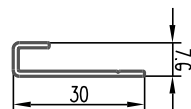

+7 (812) 640-27-19
www.lidersm.ru

TERRADECK

ПРОФИЛИ

Фасадный профиль

Длина профиля: 3000 мм
Расход на 1 кв.м. 3,34 пог.м.

Начальные элементы

9572

2761