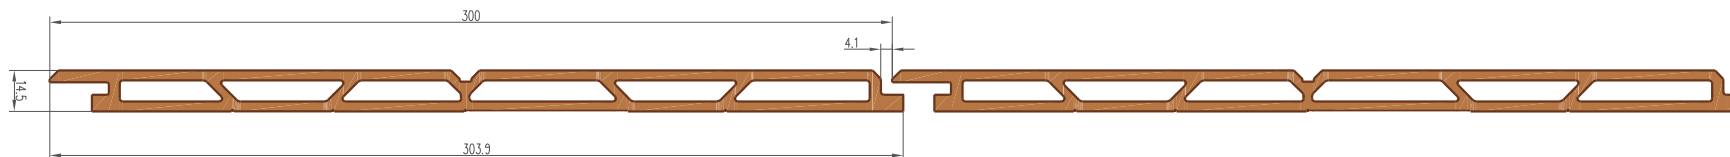

+7 (812) 640-27-19
www.lidersm.ru

TERRADECK

ПРОФИЛИ

Фасадный профиль

Длина профиля: 3000 мм
Расход на 1 кв.м. 3,34 пог.м.

Начальные элементы

9572

2761

Угловые элементы

9564

9571

9565

9566

Стыковочные профили

9562

9568