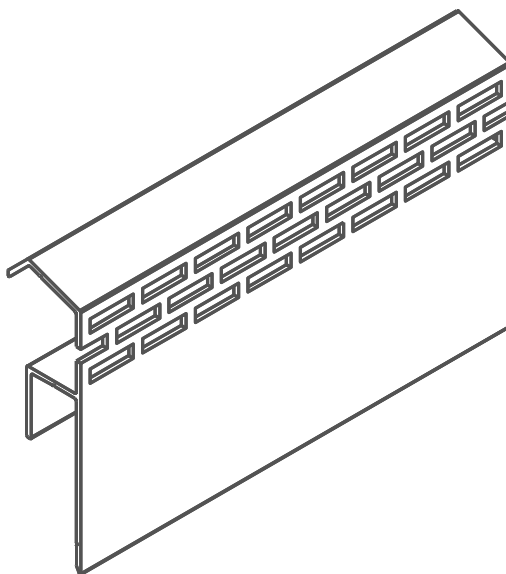

Вентиляционные элементы

9569

Элементы подконструкции

Кронштейн КР