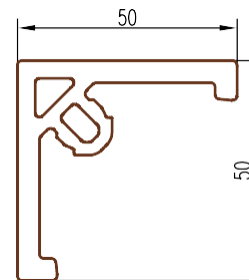

+7 (812) 640-27-19
www.lidersm.ru

TERRADECK

ПРОФИЛИ

Фасадный профиль

Длина профиля: 3000 мм
Расход на 1 кв.м. 3,34 пог.м.

Начальные элементы

9572

2761

Угловые элементы

9564

9571

9565

9566

Стыковочные профили

9562

9568