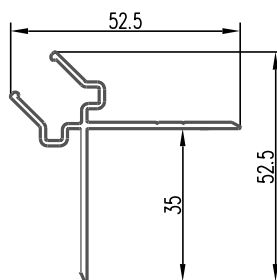

+7 (812) 640-27-19
www.lidersm.ru

TERRADECK

ПРОФИЛИ

Фасадный профиль

Длина профиля: 3000 мм
Расход на 1 кв.м. 3,34 пог.м.

Начальные элементы

9572

2761

Угловые элементы

9564

9571

9565

9566

Стыковочные профили

9562

9568