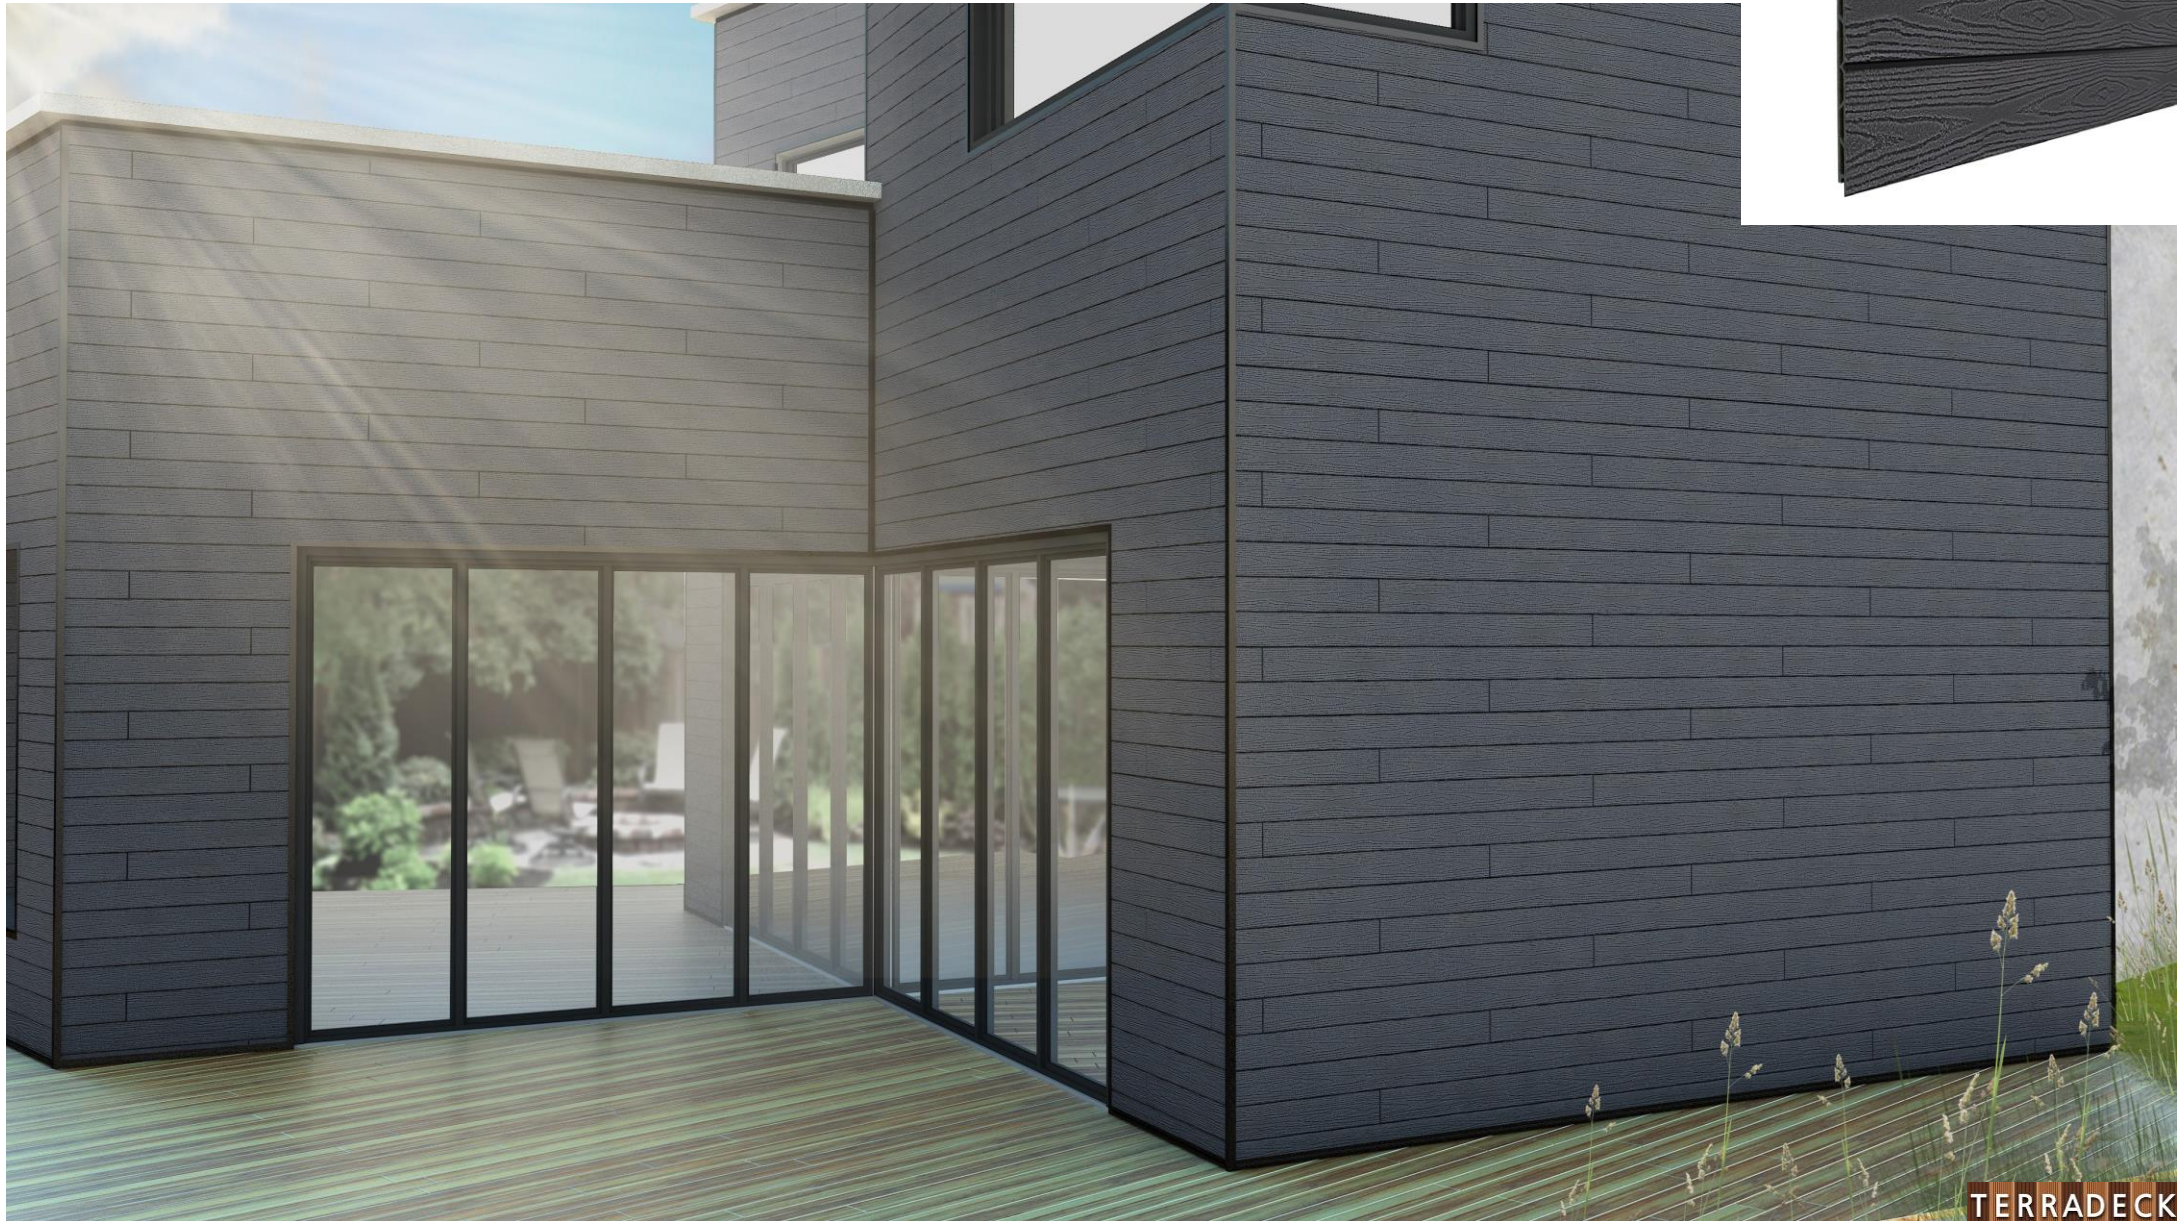

TERRADECK
ТЕРРАСНЫЕ РЕШЕНИЯ

ФАСАДНАЯ СИСТЕМА
TERRADECK

ОБЩАЯ ИНФОРМАЦИЯ

Вид здания во многом определяется его фасадом. Фасадные панели Terradeck сочетают в себе эффектный внешний вид и функциональность. Наружное покрытие Terradeck может быть частью изоляции здания или просто использоваться в качестве декоративной отделки. Материал Terradeck может использоваться не только для стен, но и для дверей и карнизов. Результат вас приятно удивит.

Элементы подконструкции

Кронштейн угловой

Профиль Г-образный

Профиль Т-образный

Кронштейн КР

ПРИМЕНЕНИЕ

Цвет: черный
Укладка: палубная с шагом 1,2м

TERRADECK

Цвет: темно-коричневый
Укладка: палубная с шагом 1,2м

Цвет: белый дуб
Укладка: палубная с шагом 1,2м