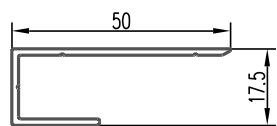

+7 (812) 640-27-19
www.lidersm.ru

TERRADECK

ПРОФИЛИ

Фасадный профиль

Длина профиля: 3000 мм
Расход на 1 кв.м. 3,34 пог.м.

Начальные элементы

9572

2761

Угловые элементы

9564

9571

9565

9566

Стыковочные профили

9562

9568