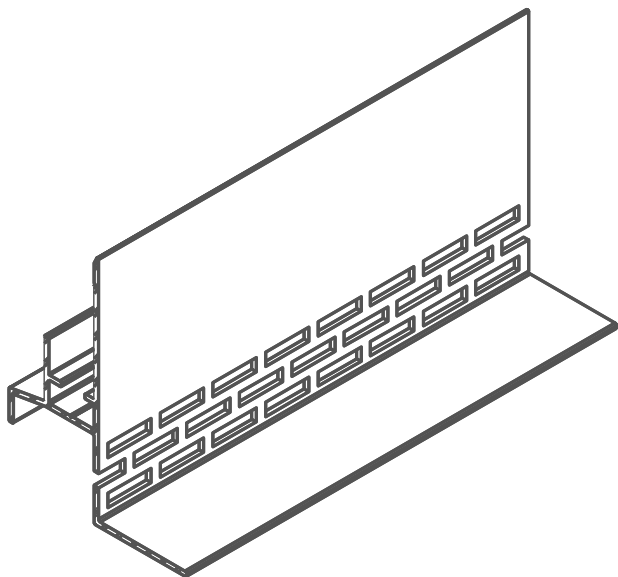

Вентиляционные элементы

9567