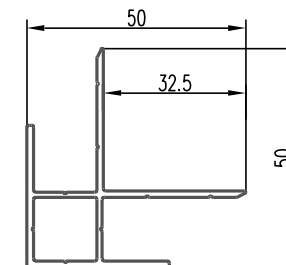

+7 (812) 640-27-19
www.lidersm.ru

TERRADECK

ПРОФИЛИ

Фасадный профиль

Длина профиля: 3000 мм
Расход на 1 кв.м. 3,34 пог.м.

Начальные элементы

9572

2761

Угловые элементы

9564

9571

9565

9566

Стыковочные профили

9562

9568