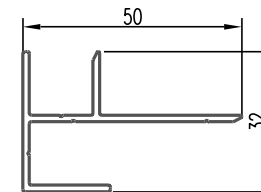

+7 (812) 640-27-19
www.lidersm.ru

TERRADECK

ПРОФИЛИ

Фасадный профиль

Длина профиля: 3000 мм
Расход на 1 кв.м. 3,34 пог.м.

Начальные элементы

9572

2761

Угловые элементы

9564

9571

9565

9566

Стыковочные профили

9562

9568