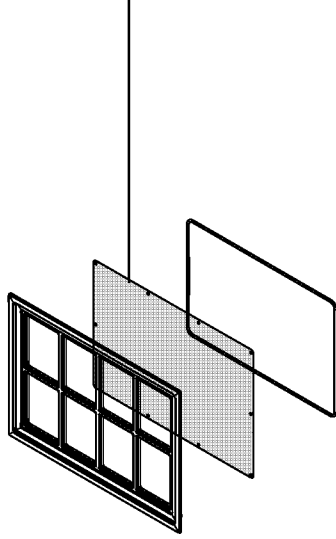

-

!

()

(, ,).

()
-32*
010210410
()
- SunCast

R

0440690 –
Door window
x1 set

L